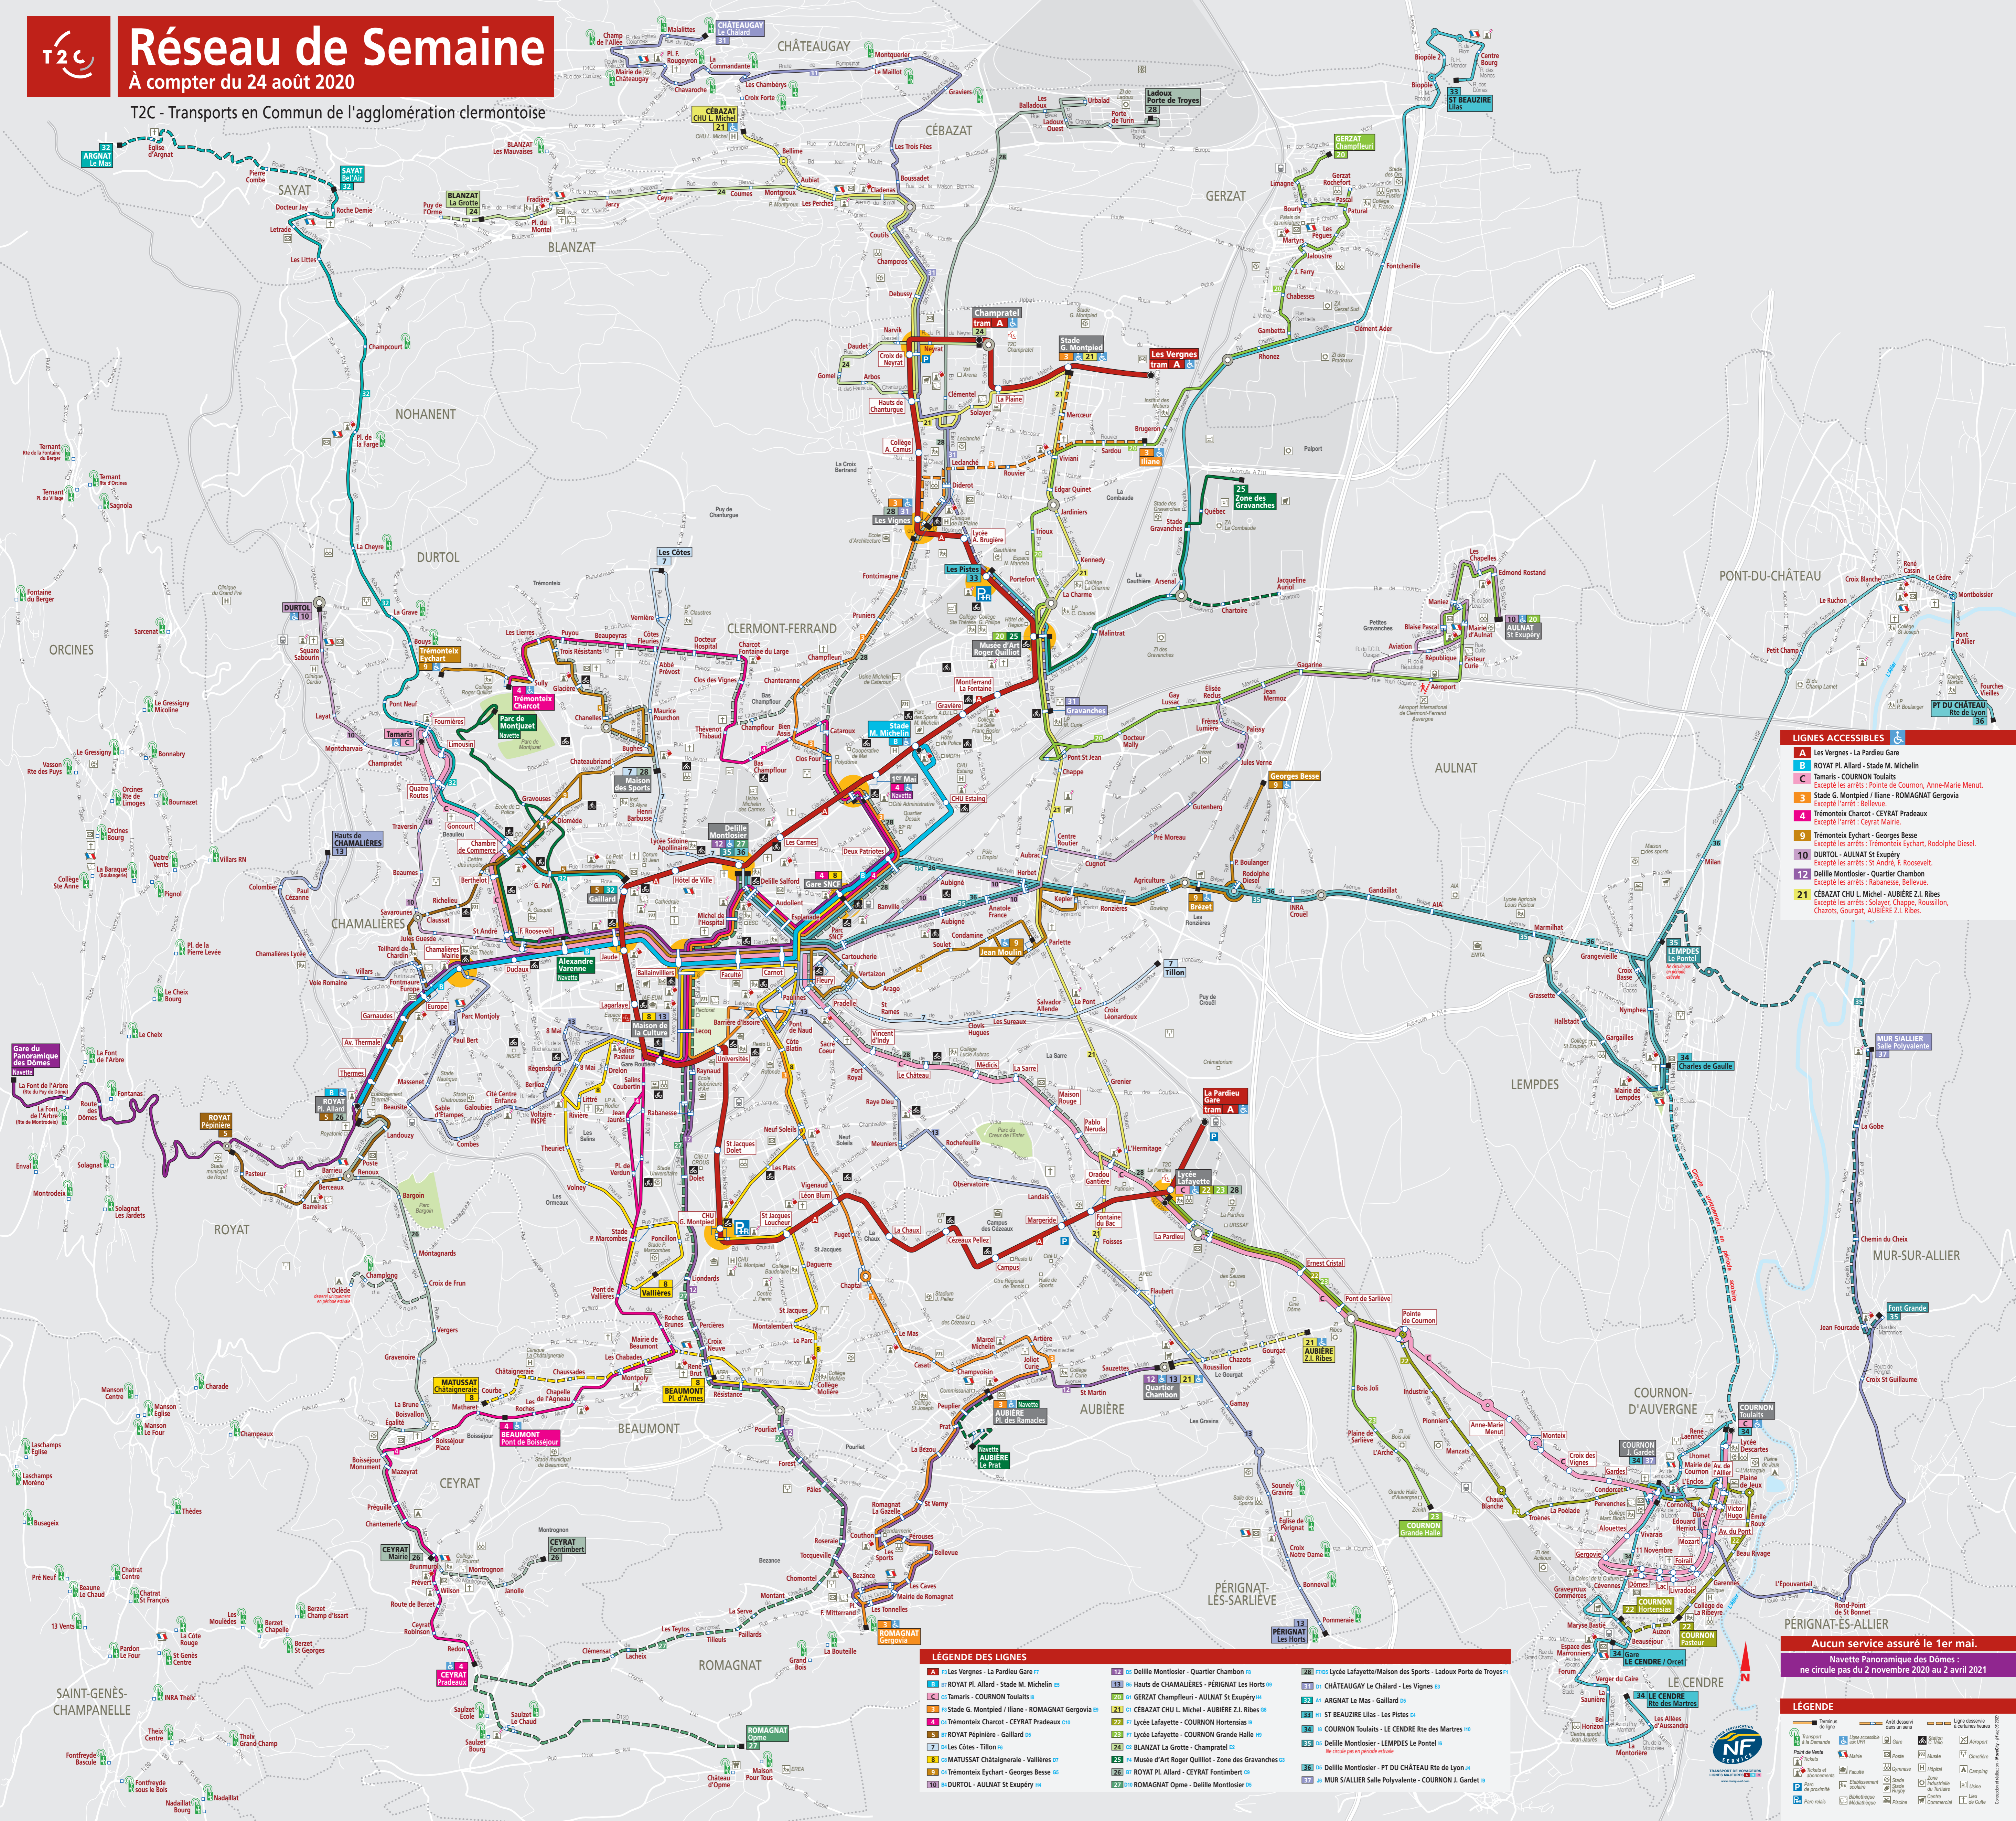

Réseau de Semaine

À compter du 24 août 2020

T2C - Transports en Commun de l'agglomération clermontoise

LÉGENDE DES LIGNES

- **1** Les Vergnes - La Pardieu Gare
- **2** Deuille Montiosier - Quartier Chambon
- **28** Lycée Lafayette/Maison de Sports - Ladoux Porte de Troyes
- **3** ROYAT Pl. Allard - Stade M. Michelin
- **31** Hauts de CHAMALIÈRES - PÉRIGNAT Les Hortis
- **31** CHÂTEAUGAY Le Châlard - Les Vignes
- **32** ARGNAT Le Mas - Gaillard
- **32** GERZAT Champfleuri - AULNAT St Exupéry
- **33** CÉBAZAT CHU L. Michel - AUBIÈRE Z.I. Ribes
- **33** CÉBAZAT CHU L. Michel - AUBIÈRE Z.I. Ribes
- **34** ST BEAUZIRE Lilas - Les Pistes
- **34** COURNON Toullats - LE CENDRE Rte des Martres
- **35** Trémontex Charcot - CEYRAT Pradeaux
- **35** Lycée Lafayette - COURNON Hortensias
- **35** Lycée Lafayette - COURNON Grande Halle
- **36** Les Côtes - Tillon
- **36** BLANZAT La Grotte - Champratet
- **36** Deuille Montiosier - LEMPDES Le Pontel
- **36** Musée d'Art Roger Quilliot - Zone des Gravanches
- **36** Trémontex Eychart - Georges Besse
- **36** ROYAT Pl. Allard - CEYRAT Fontimbert
- **36** Deuille Montiosier - PT DU CHÂTEAU Rte de Lyon
- **37** DURTOL - AULNAT St Exupéry
- **37** ROMAGNAT Opme - Deuille Montiosier
- **37** MUR S'ALLIER SALLE Polyvalente - COURNON J. Gardet

Aucun service assuré le 1er mai.
Navette Panoramique des Dômes : ne circule pas du 2 novembre 2020 au 2 avril 2021

LÉGENDE